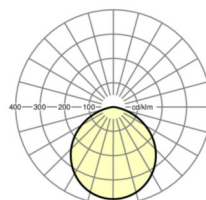

TECHNIKA ŚWIETLNA

Wyposażenie	LED, współczynnik oddawania barw/kolor światła CRI ≥ 80 / 4000K
Tolerancja koloru (MacAdam)	3SDCM
Bezpieczeństwo fotobiologiczne (Oprawa)	RG0
Nominalny strumień świetlny	3037lm
Trwałość LED	50000h L85/B10 (Tq 25°C), 75000h L80/B10 (Tq 25°C)
Wydajność oprawy	107lm/W
Kąt rozsyłu światła	110°
UGR pop./pod.	27.8 / 27.8

MECHANIKA

Kolor obudowy	biały
Wymiary (DxSzxW/ŚrxW)	230mm x 115mm
Masa (netto)	3.15kg
Rodzaj montażu	Pojedyncza instalacja sufitowa

Wymiary

H	115 mm	Wysokość
D	230 mm	Średnica

DEEP-LINK

<https://www.regiolux.de/pl/article/37693104140>